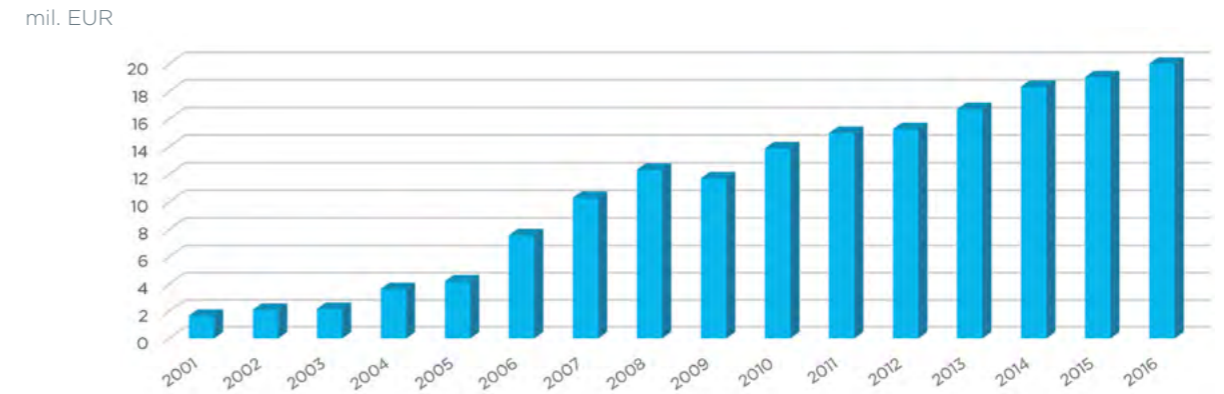

Fakta a statistiky

3. pozice
v Evropě

Evoluce ELKO EP Holding

Obrat v jednotlivých letech

Zaměstnanci

Získaná ocenění

Firma

- Jiří konečný - Podnikatel roku
- Firma roku 2012
- Společnost se zařadila mezi 100 nejlepších českých firem