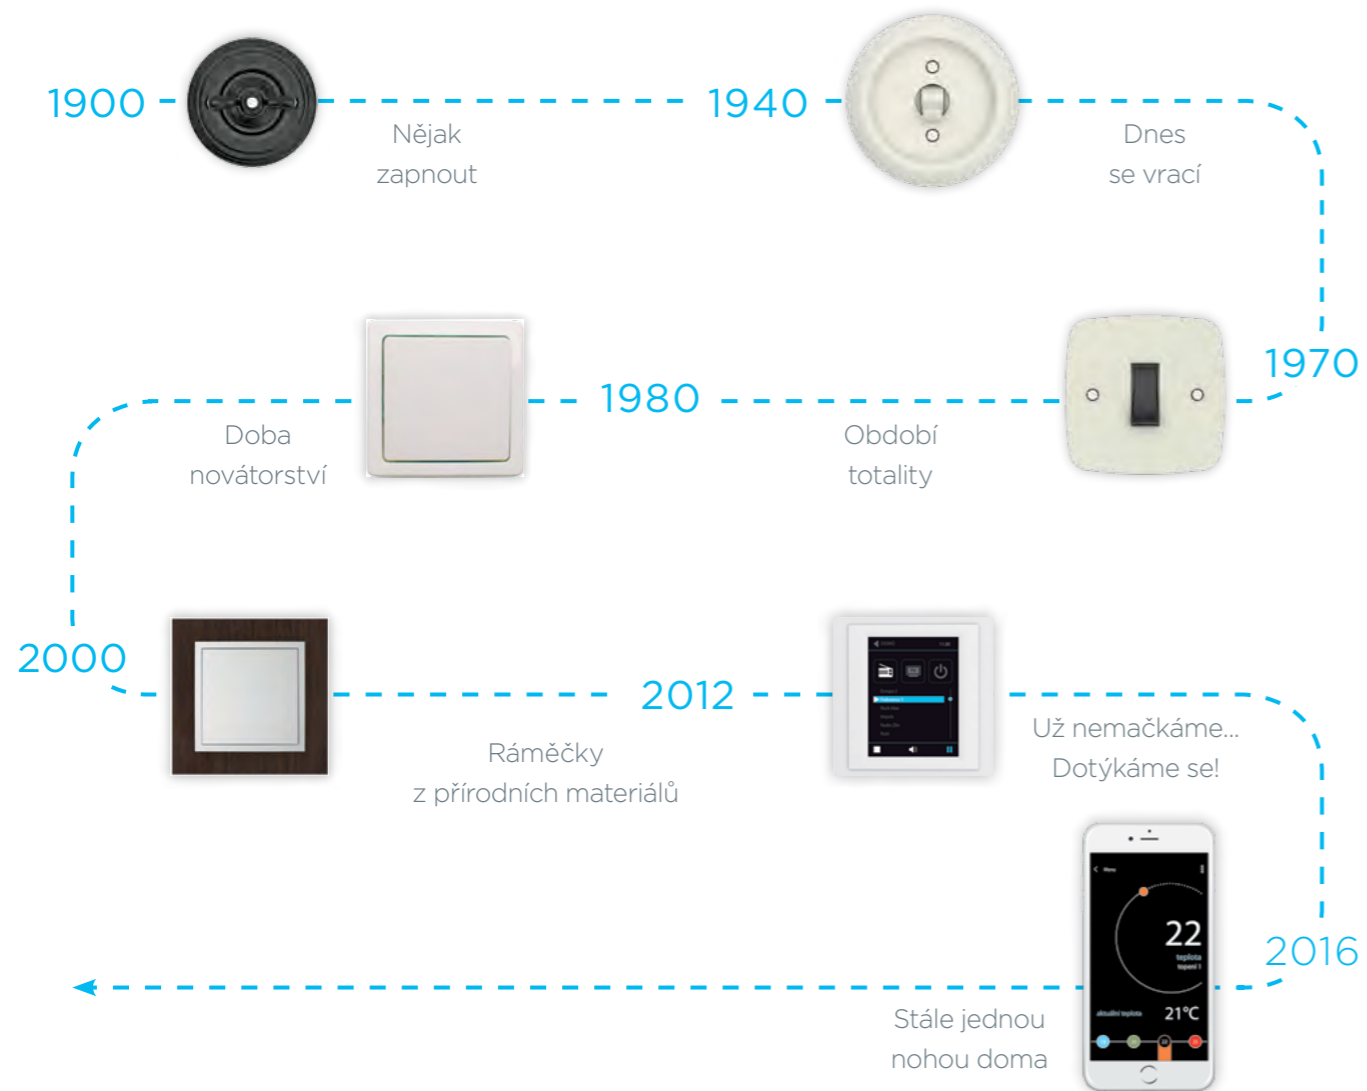

Evoluce vypínače