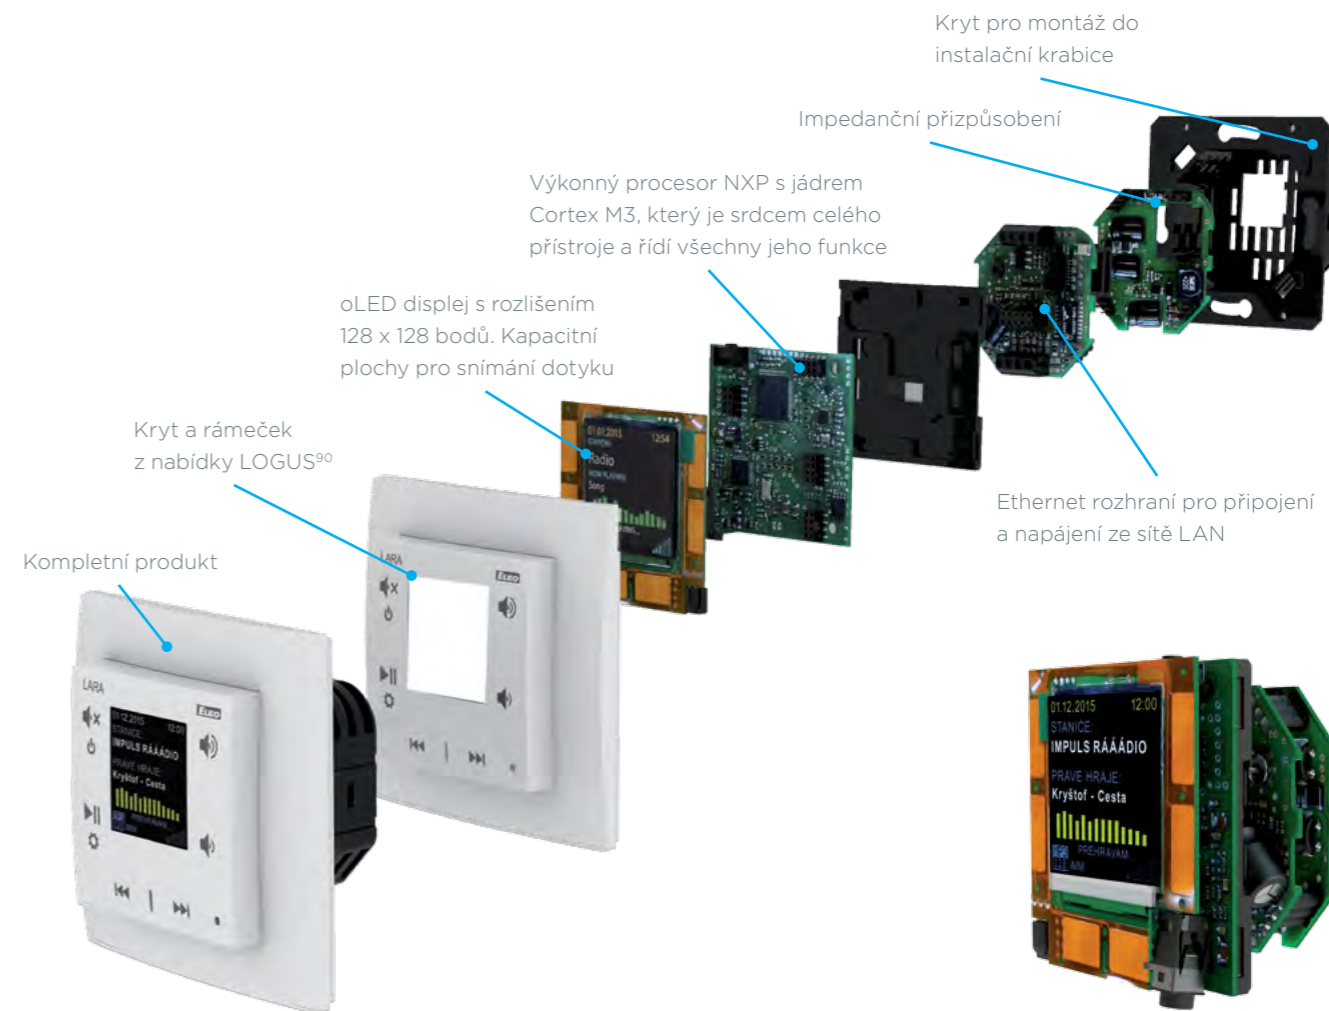

...nám dovoluje vyrábět High-Tech produkty