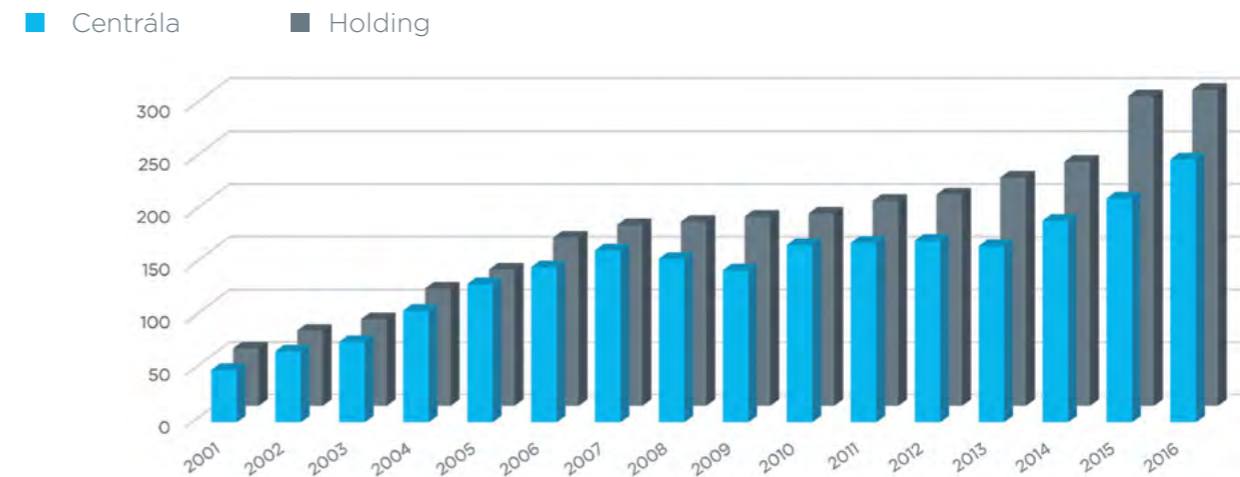

- 2005 ○ Holešov, nové budovy na místě bývalého cukrovaru, více než 8000 m²
Produkt: bezdrátový a sběrnicový systém iNELS
Počet zaměstnanců: 170
Technologie: 2 plně automatizované SMD linky, bezolovnaté pájení, laser popis, automatické testery

Fakta a statistiky

3. pozice
v Evropě

Evoluce ELKO EP Holding

Obrat v jednotlivých letech

Zaměstnanci

Získaná ocenění

Firma

- Jiří konečný - Podnikatel roku
- Firma roku 2012
- Společnost se zařadila mezi 100 nejlepších českých firem